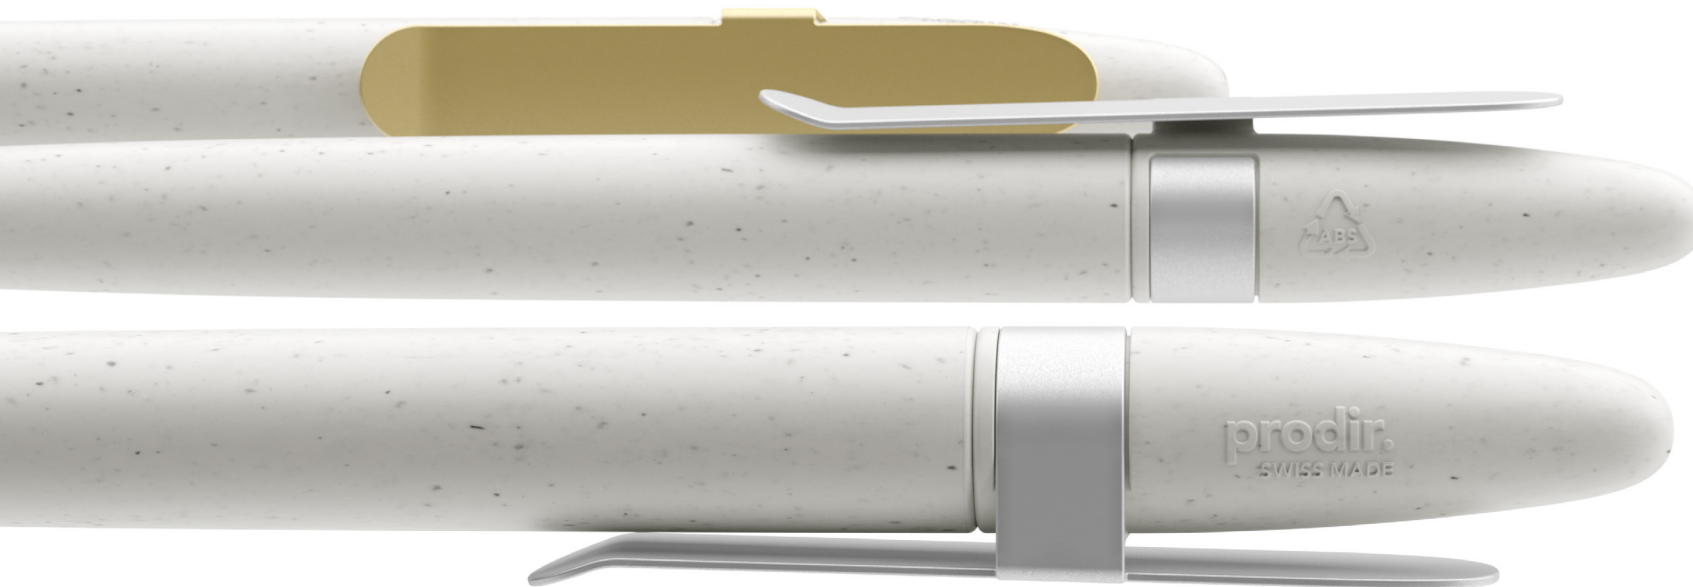

More info at prodir.com/cloudservices

DS5 Metal Clip

Elegante Leichtigkeit.

DS5 Metal Clip

Der Metal Clip des DS5 ist ein kleines, aus einem einzigen Teil gefertigtes Meisterstück, das jedes Logo sehr wertig in Szene setzt. Sie können zwischen vier edel matt satinierten Finishes wählen: Anthrazit, Gold, Schwarz und Silber.

DS5 Shell Metal Clip

Elegante Leichtigkeit.

DS5 Shell Metal Clip

Hörst du das Meeresrauschen?

In der Ausführung Shell bleibt das Gehäuse des neuen DS5 Metall-Clip ganz naturbelassen. Es besteht zu 30% aus dem Kalk recycelter Muscheln, z.B. Schalen französischer Gourmet-Austern. Die restlichen 70% werden zu 50% aus recyceltem oder regeneriertem Kunststoff gefertigt. Das Schreibgerät liegt angenehm schwer in der Hand. Der formschöne, sehr stabile Metall-Clip liegt auf dem Gehäuse wie ein Surfbrett auf der perfekten Welle.