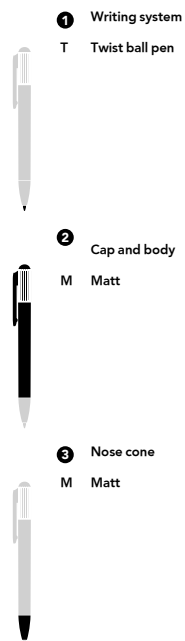

DS6 S Mini

Product code

Refills

Standard Floating Ball® lead free 1.0 mm
All Prodir pens are refillable.

Configure your pen at prodir.com

Minimum order quantity
500 pens
For PMS starting from 10.000 pieces