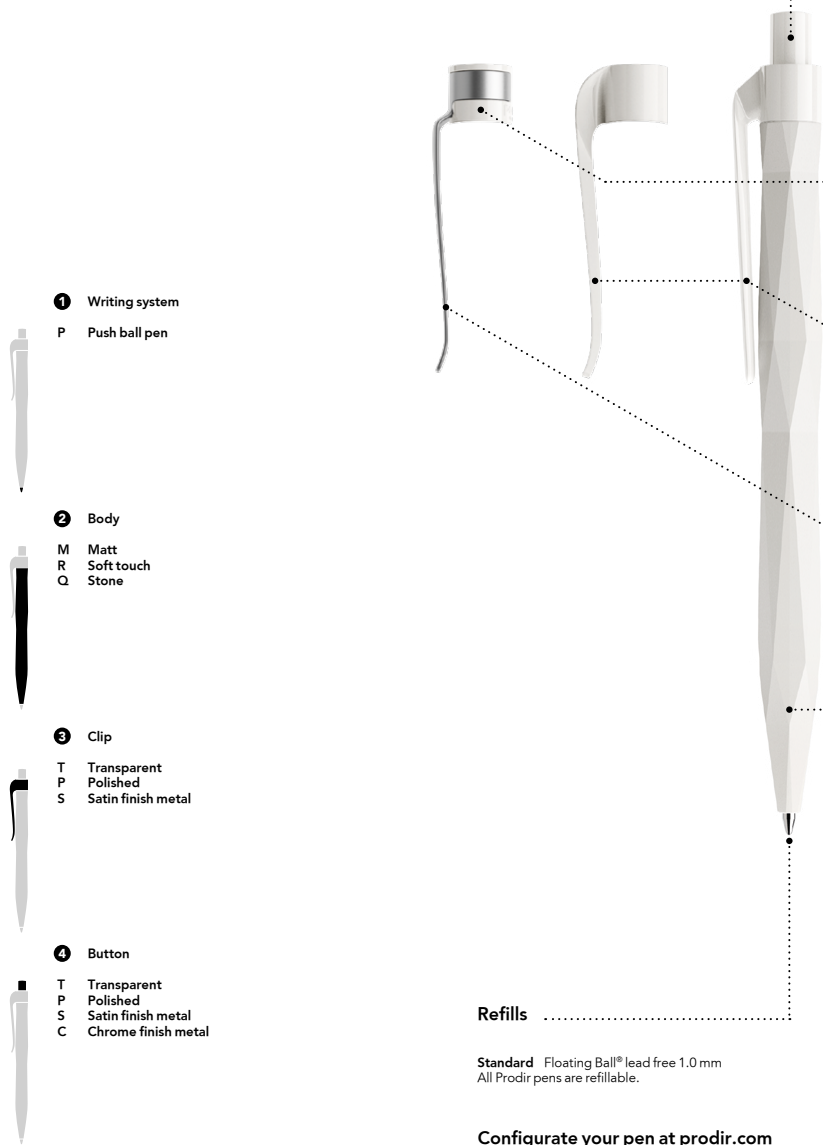

Product code

1 2 3 4

1 Writing system

P Push ball pen

2 Body

M Matt
R Soft touch
Q Stone

3 Clip

T Transparent
P Polished
S Satin finish metal

4 Button

T Transparent
P Polished
S Satin finish metal
C Chrome finish metal