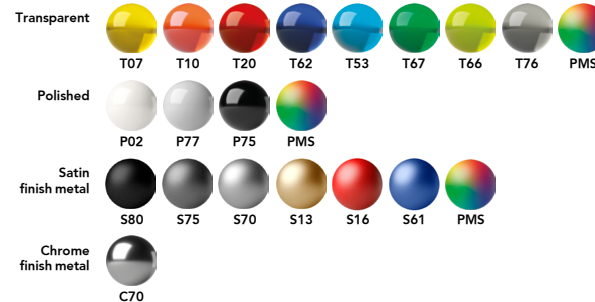

QS20

Elegant, funktional und skulptural.

Wertige Personalisierungsmöglichkeiten wie Clips in verschiedenen Formen, Materialien und Finishes, farblich abgesetzte Clip-Holder für Metall-Clips, edle Metall- Druckknöpfe, sowie schadstoffarme Schreibsysteme machen den QS20 zu einem vielseitigen, ausdrucksstarken Markenbotschafter.

QS Stone.

Mehr Mineralien, weniger Kunststoff.
Die Sondermodelle aus mineralienverstärktem Spezialkunststoff kommen mit nachhaltigen 60% weniger Kunststoff aus und bringen spürbare 50% mehr Gewicht in die Hand. Sie werden serienmäßig mit wertigen Metall-Clips ausgestattet und sind in edel matt lackierten Mineral- und Metalltönen lieferbar.

Die perfekte Ergänzung zu den QS Stone Pens ist unsere PS7 Stone.

Product code

1 2 3 4

1 Writing system

P Push ball pen

2 Body

M Matt
R Soft touch
Q Stone

3 Clip

T Transparent
P Polished
S Satin finish metal

4 Button

T Transparent
P Polished
S Satin finish metal
C Chrome finish metal

Button

Clip holder (Only with metal clip)

Curved and flat plastic clip

Metal clip

Body