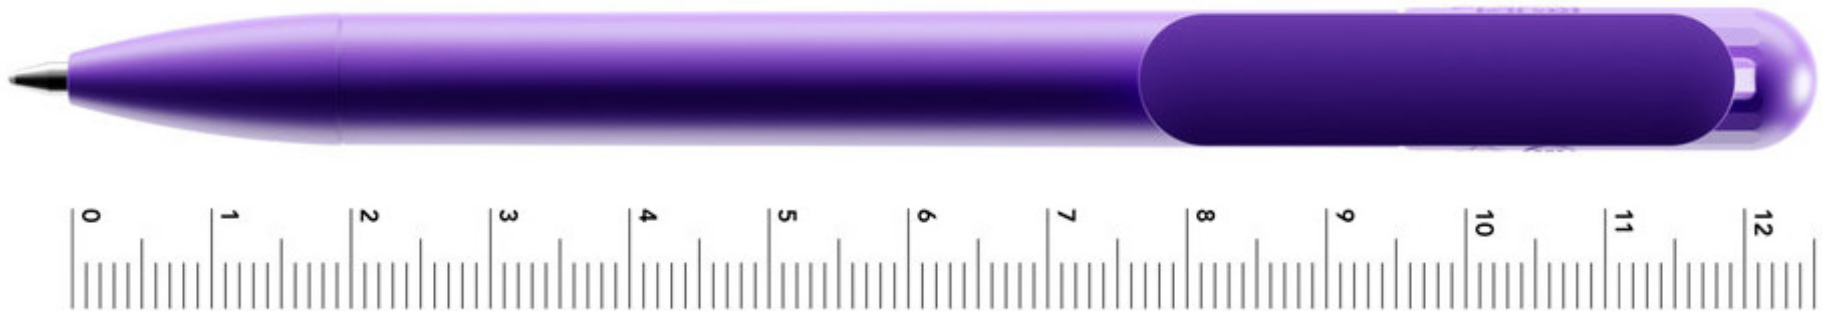

DS6 S

Der neue Mini.