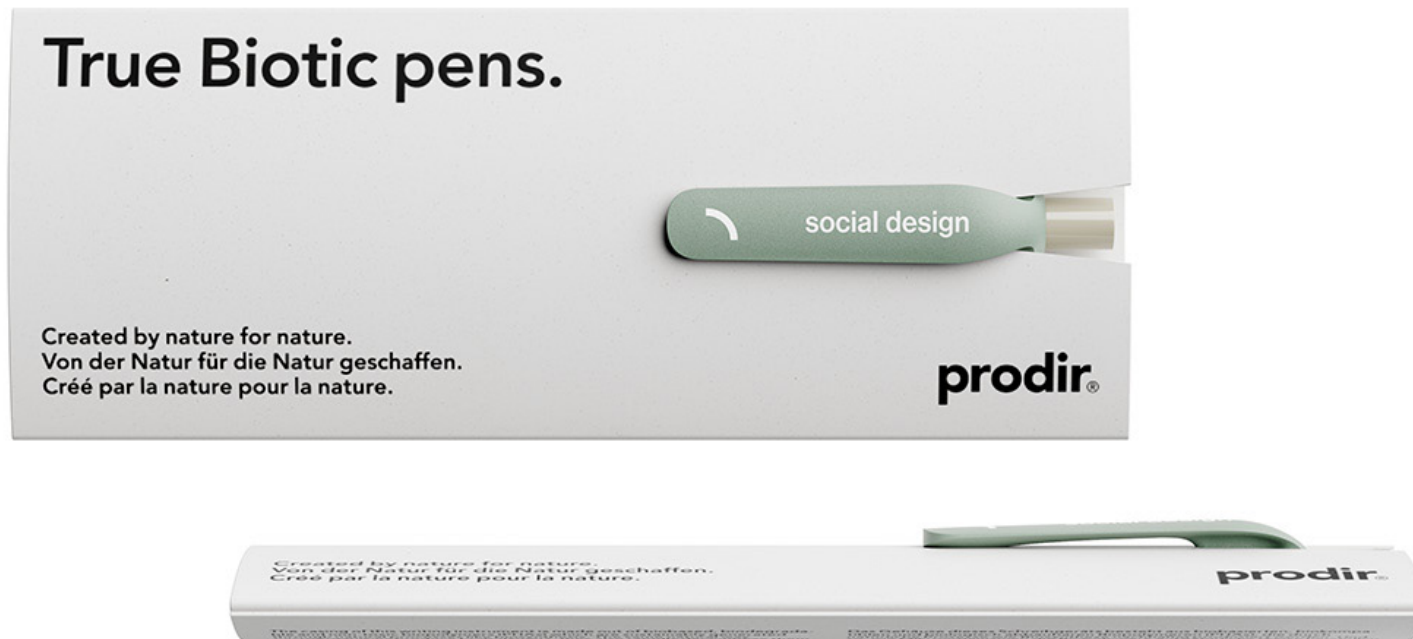

Erhältlich für alle Modelle außer DS2, DS5 und DS5 Metal Clip.

PS0 True Biotic

PS0 True Biotic

Schlichtes, klassisches Steck-Etui aus speziellem Shiro Alga Carta, einem Papier, das aus Algen hergestellt wird, die sonst das empfindliche Meeresgebiet der Lagune von Venedig belasten würden, kombiniert mit FSC®-Zellstoff.

Die PS0 True Biotic Etui ist perfekt für den DS8 True Biotic und QS40 True Biotic.

PS2 Wenn's ein bisschen mehr sein darf.

PS2 Verpackungen bieten großzügige Druckflächen für eine wirksame Inszenierung der Marke. Sie machen das Schreibgerät zu einem noch wirkungsvolleren Werbeträger. Klassische Einzelverpackung aus recycelter Kartonage mit viel Raum für Bilder, Illustrationen, Grafiken und Texte.