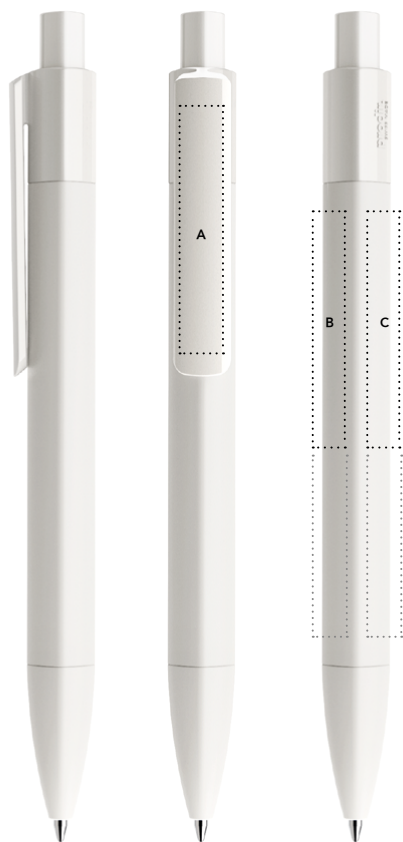

Gestalterische Details wie der Clip, der wie ein Scheitel auf dem Gehäuse sitzt, verleihen dem DS4 eine elegante Leichtigkeit. Auf dem Schreibtisch liegend wirkt er wie ein Schild: Die Botschaft bleibt gut sichtbar.

Product code

Button

Clip

Body and nose cone

Refills

Standard Floating Ball® lead free 1.0 mm
All Prodir pens are refillable.

Configure your pen at prodir.com

Minimum order quantity
500 pens
For PMS starting from 5.000 pieces