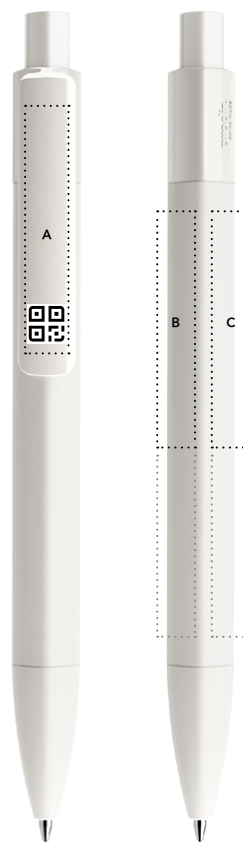

Gestalterische Details wie der Clip, der wie ein Scheitel auf dem Gehäuse sitzt, verleihen dem DS4 eine elegante Leichtigkeit. Auf dem Schreibtisch liegend wirkt er wie ein Schild: Die Botschaft bleibt gut sichtbar.

Product code

Button

Clip

Body and nose cone

Refills

Standard Floating Ball® lead free 1.0 mm
All Prodir pens are refillable.

Configure your pen at prodir.com

Minimum order quantity
500 pens
For PMS starting from 5.000 pieces

Print areas

		mm	Inch	Print	Notes
A	Clip	44 x 8	1,73 x 0,31	6 colours	-
B	Back side (right)	42 x 6	1,65 x 0,24	2 colours	-
C	Back side (left)	42 x 6	1,65 x 0,24	2 colours	-

QR Code's print areas. Each pen can feature only one QR Code.