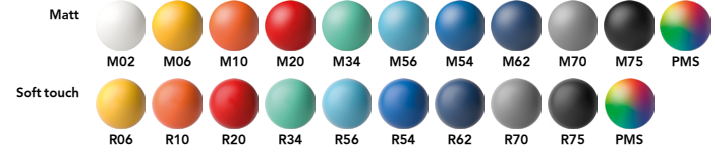

Body and nose cone

Refills

Standard Floating Ball® lead free 1.0 mm
All Prodir pens are refillable.

Configure your pen at prodir.com

Minimum order quantity
500 pens
For PMS starting from 5.000 pieces