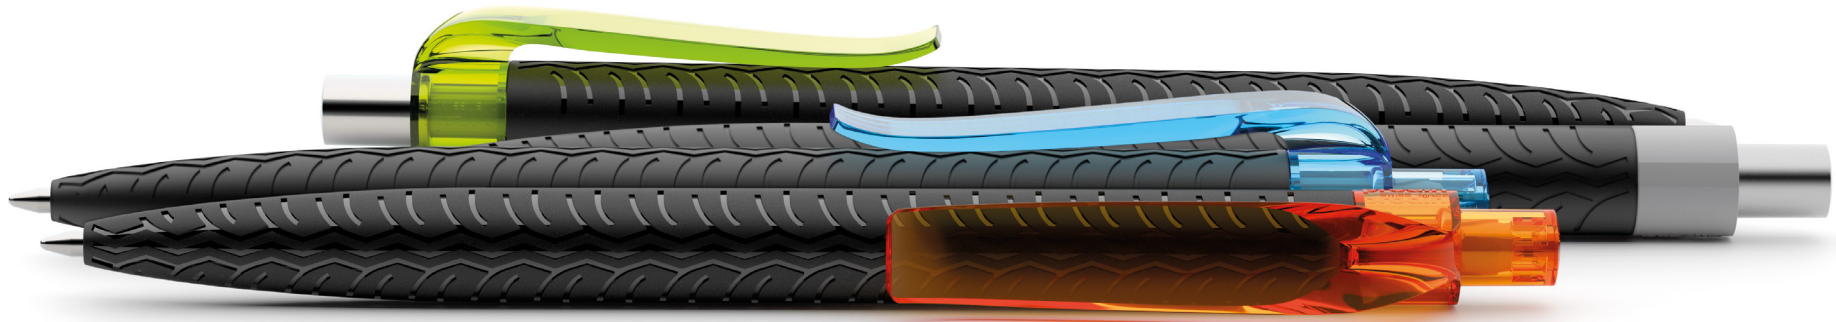

QS03

Let's cruise!