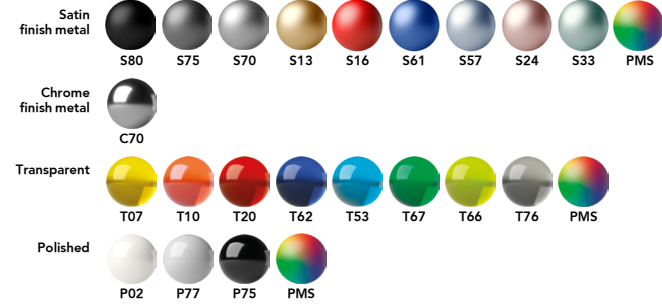

Fühlt sich klassisch an. Ist völlig innovativ.

QS50 Stone

Hochwertige Personalisierungsmöglichkeiten wie eine Reihe von an Metall und Mineralien angelehnten Farben, eleganten Metallclips, farblich abgesetzten Clip-Holdern, stilvollen Metalldruckknöpfen und schadstoffarmen Minen machen den QS50 Stone zu einem vielseitigen, hocheffizienten Markenbotschafter.

QS Stone.

Mehr Mineralien, weniger Kunststoff.

Die Sondermodelle aus mineralienverstärktem Spezialkunststoff kommen mit nachhaltigen 60% weniger Kunststoff aus und bringen spürbare 50% mehr Gewicht in die Hand.

Die perfekte Ergänzung zu den QS Stone Pens ist unsere PS7 Stone.

QS50 Stone

Product code

1 2 3 4

Button

Clip holder (Only with metal clip)

Metal clip

Body