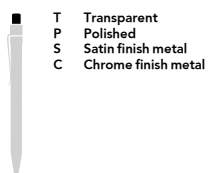

4 Button

Minimum order quantity
500 pens
For PMS starting from 5.000 pieces