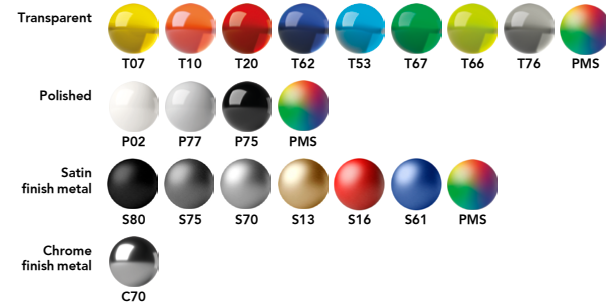

Product code

1 Writing system

P Push ball pen

2 Body

M Matt
R Soft touch

3 Clip

T Transparent
P Polished
S Satin finish metal

4 Button

T Transparent
P Polished
S Satin finish metal
C Chrome finish metal

Button

Clip holder (Only with metal clip)

Curved and flat plastic clip

Metal clip

Body

Refills

Standard Floating Ball® lead free 1.0 mm
All Prodir pens are refillable.

Configure your pen at prodir.com

Minimum order quantity
500 pens
For PMS starting from 5.000 pieces