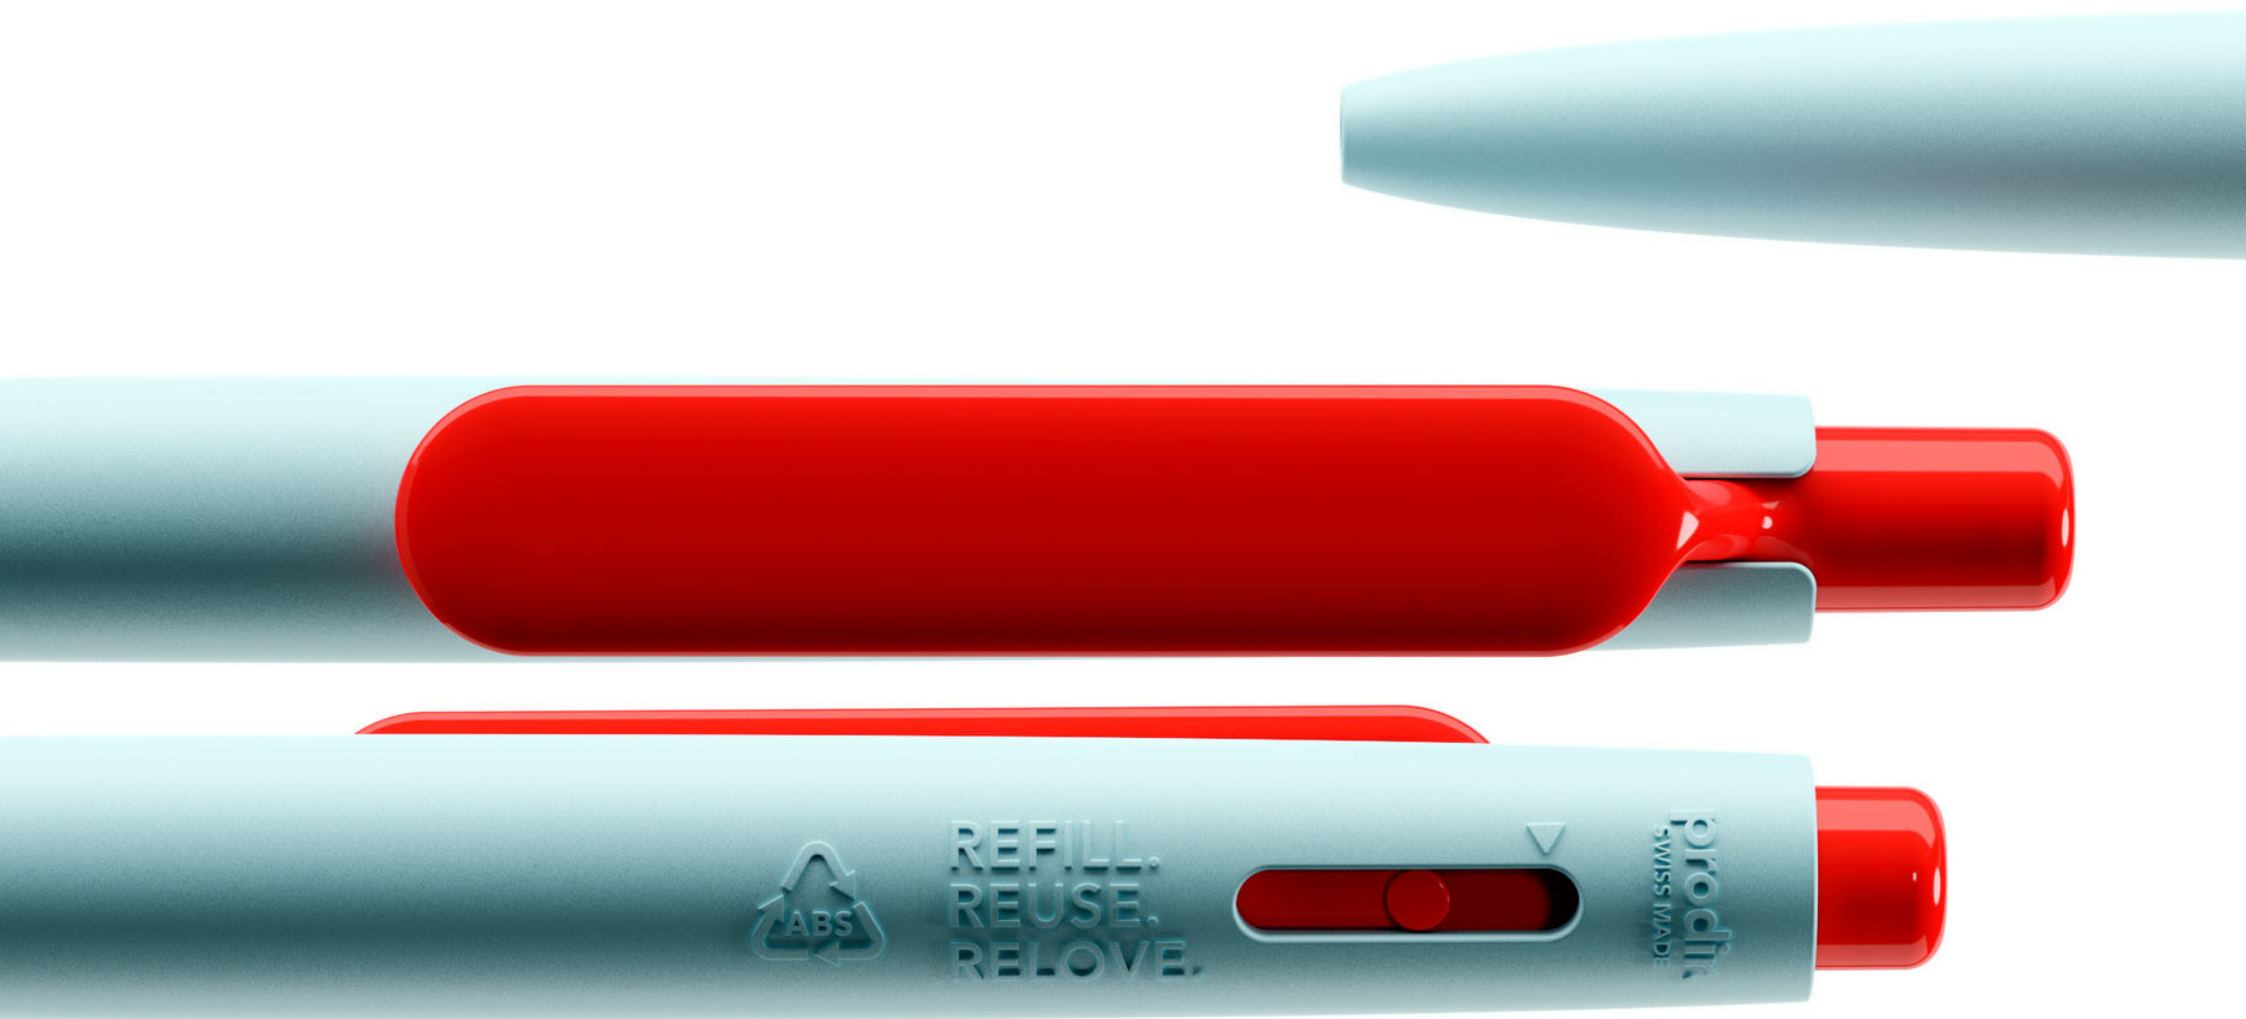

More info at prodir.com/cloudservices

NEU

DS11

So einfach wie 1+1

DS11

Mit nur zwei Teilen steht der DS11 für elegante Einfachheit ohne jeden Schnickschnack, der gut schreibt, unbegrenzt nachfüllbar ist und sich perfekt für klare Markenbotschaften eignet, die es auf den Punkt bringen wollen.