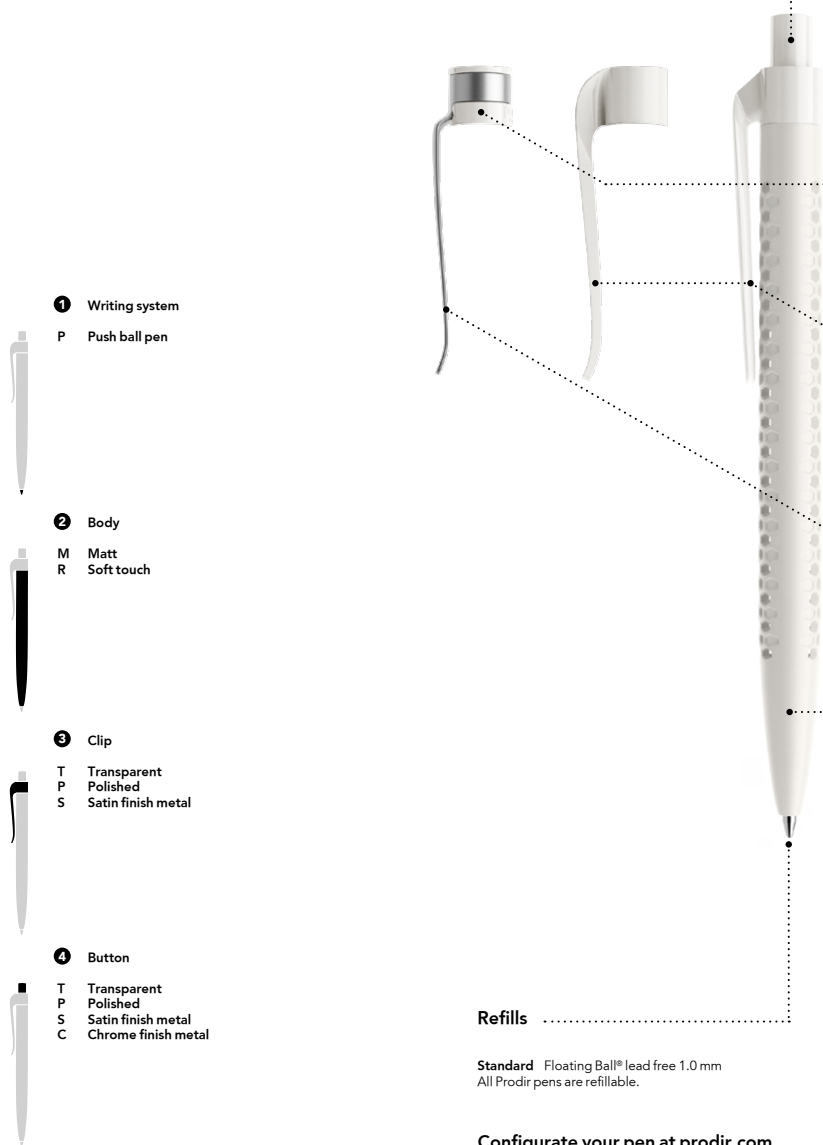

Product code

QS40 P M T - S

1 2 3 4

1 Writing system

P Push ball pen

2 Body

M Matt
R Soft touch

3 Clip

T Transparent
P Polished
S Satin finish metal

4 Button

T Transparent
P Polished
S Satin finish metal
C Chrome finish metal

Button

Transparent
T07 T10 T20 T62 T53 T67 T66 T76 PMS

Polished
P02 P77 P75 PMS

Satin finish metal
S80 S75 S70 S13 S16 S61 PMS

Chrome finish metal
C70

Clip holder (Only with metal clip)

Transparent
T07 T10 T20 T62 T53 T67 T66 T76 PMS

Polished
P02 P77 P75 PMS

Curved and flat plastic clip

Transparent
T07 T10 T20 T62 T53 T67 T66 PMS

Polished
P02 P77 P75 PMS

Metal clip

Satin finish metal
S80 S75 S70 S13 S16 S61 PMS

Body

Matt
M02 M07 M10 M20 M62 M58 M67 M66 M77 M75 PMS

Soft touch
R07 R10 R20 R62 R58 R67 R66 R77 R75 PMS

Refills

Standard Floating Ball® lead free 1.0 mm
All Prodir pens are refillable.

Configure your pen at prodir.com

Minimum order quantity

500 pens
For PMS starting from 5.000 pieces