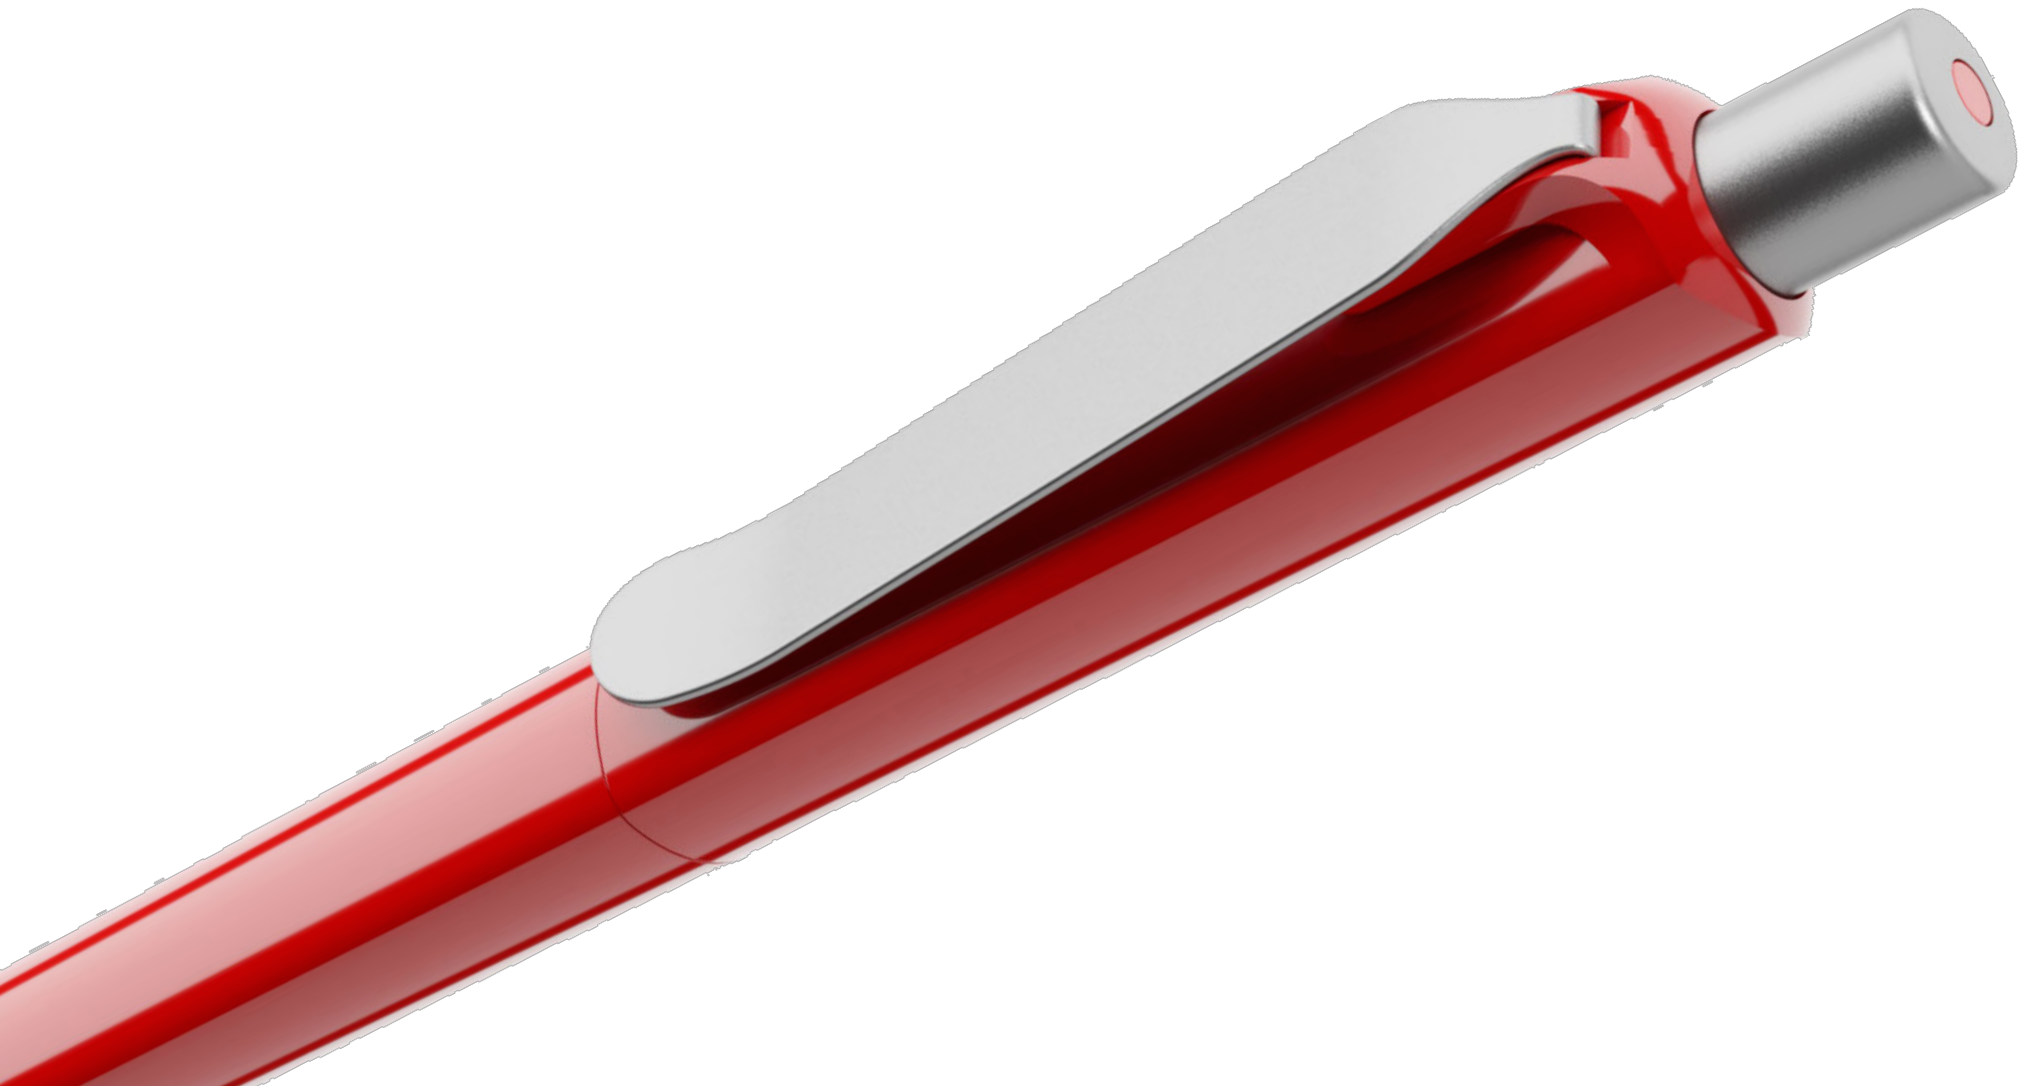

More info at prodir.com/cloudservices

DS8 Metal Clip

Mehr von allem.

DS8 Metal Clip

Die Ikone eines klassischen Schreibgerätes – auch mit Metall-Clip. Wertige Clip-Druckknopf-Kombinationen aus Metall machen den DS8 noch vielseitiger. Ein ausgewogener Material-Mix aus Metall und Kunststoff, der Marken gekonnt in Szene setzt.