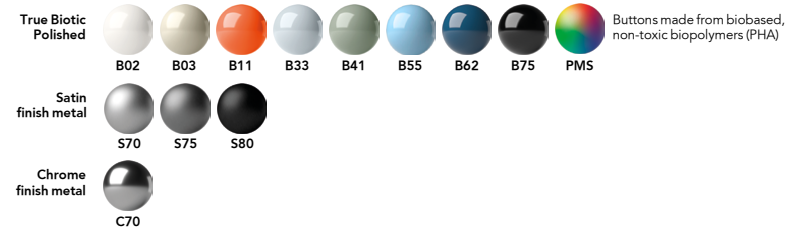

DS8 True Biotic

Product code

Button