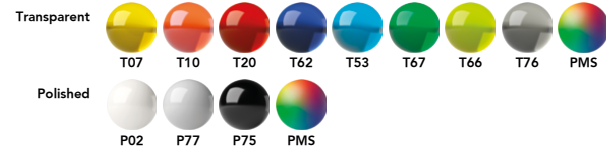

Clip holder (Only with metal clip)