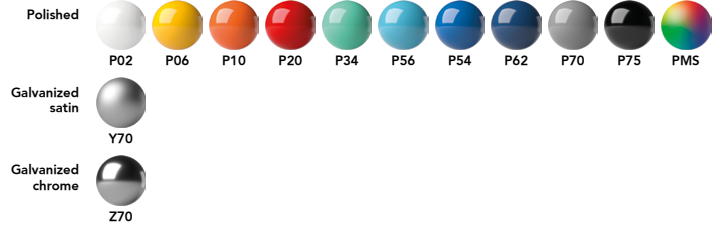

Product code

Button

Clip

Body and nose cone

Refills

Standard Floating Ball® lead free 1.0 mm
All Prodir pens are refillable.

Configure your pen at prodir.com

Minimum order quantity
500 pens
For PMS starting from 5.000 pieces