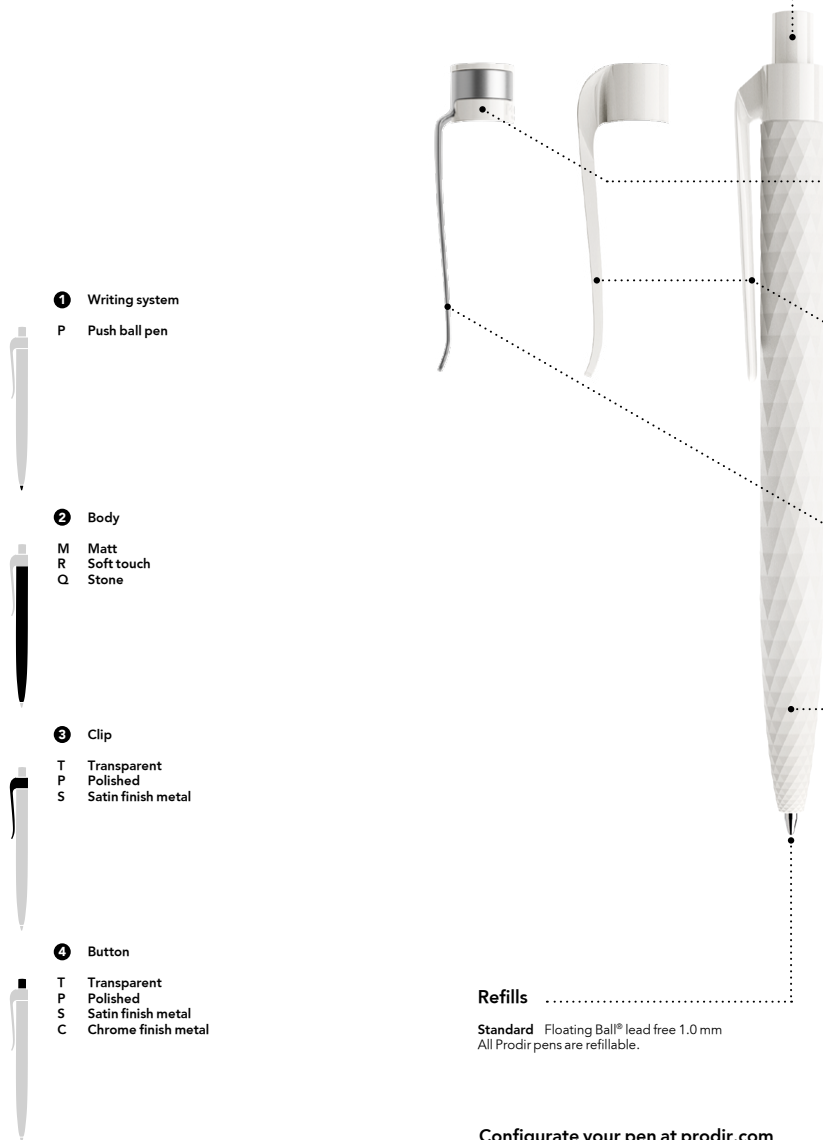

Product code

QS01 P M T - S

1 2 3 4

1 Writing system

P Push ball pen

2 Body

M Matt
R Soft touch
Q Stone

3 Clip

T Transparent
P Polished
S Satin finish metal

4 Button

T Transparent
P Polished
S Satin finish metal
C Chrome finish metal

Button

Transparent
T07 T10 T20 T62 T53 T67 T66 T76 PMS

Polished
P02 P77 P75 PMS

Satin finish metal
S80 S75 S70 S13 S16 S61 PMS

Chrome finish metal
C70

Clip holder (Only with metal clip)

Transparent
T07 T10 T20 T62 T53 T67 T66 T76 PMS

Polished
P02 P77 P75 PMS

Curved and flat plastic clip

Transparent
T07 T10 T20 T62 T53 T67 T66 PMS

Polished
P02 P77 P75 PMS

Metal clip

Satin finish metal
S80 S75 S70 S13 S16 S61 PMS

Body

Matt
M02 M07 M10 M20 M62 M58 M67 M66 M77 M75 PMS

Soft touch
R07 R10 R20 R62 R58 R67 R66 R77 R75 PMS

Stone
Q02 Q80 Q75 Q70 Q13 Q16 Q61 PMS (Available only with metal clip)

Refills

Standard Floating Ball® lead free 1.0 mm
All Prodir pens are refillable.

Configure your pen at prodir.com

Minimum order quantity
500 pens
For PMS starting from 5.000 pieces