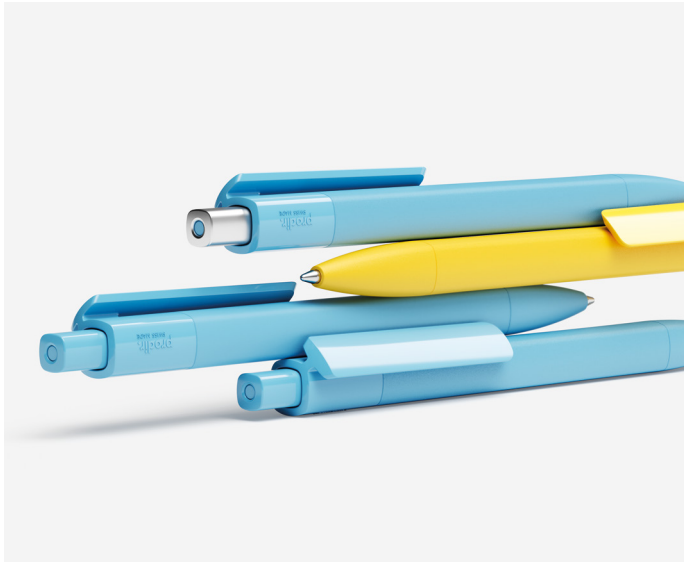

Keep it simple.

Sortiment 2024

prodir®

In unserer virtuellen Welt ist erlebte Wirklichkeit das stärkste Argument.

Unsere Sehnsucht nach Glaubwürdigkeit verlangt nach Medien, die halten, was sie versprechen und tun, was sie sagen. So sieht die Jobbeschreibung für unsere Schreibgeräte aus. Wir entwickeln und fertigen sie so, dass sie durch all das, was sie sind und können, eine Botschaft aktiv verstärken und lebendig machen.