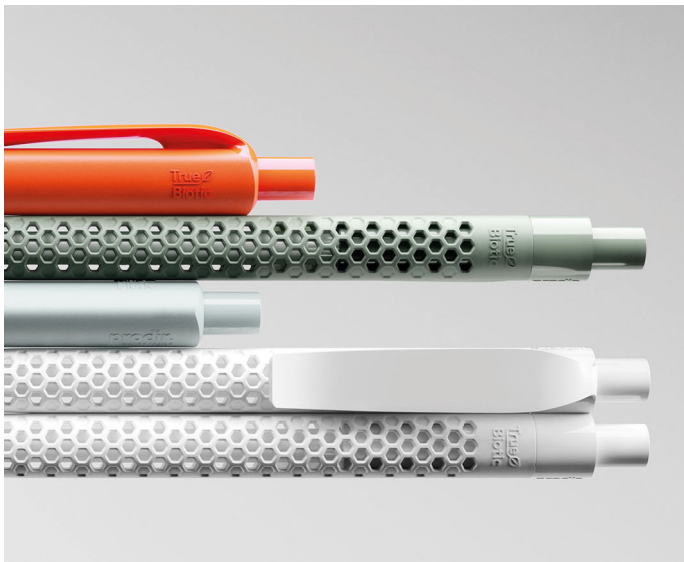

Keep it simple.

Sortiment 2024

prodir®

In unserer virtuellen Welt ist erlebte Wirklichkeit das stärkste Argument.

Unsere Sehnsucht nach Glaubwürdigkeit verlangt nach Medien, die halten, was sie versprechen und tun, was sie sagen. So sieht die Jobbeschreibung für unsere Schreibgeräte aus. Wir entwickeln und fertigen sie so, dass sie durch all das, was sie sind und können, eine Botschaft aktiv verstärken und lebendig machen.