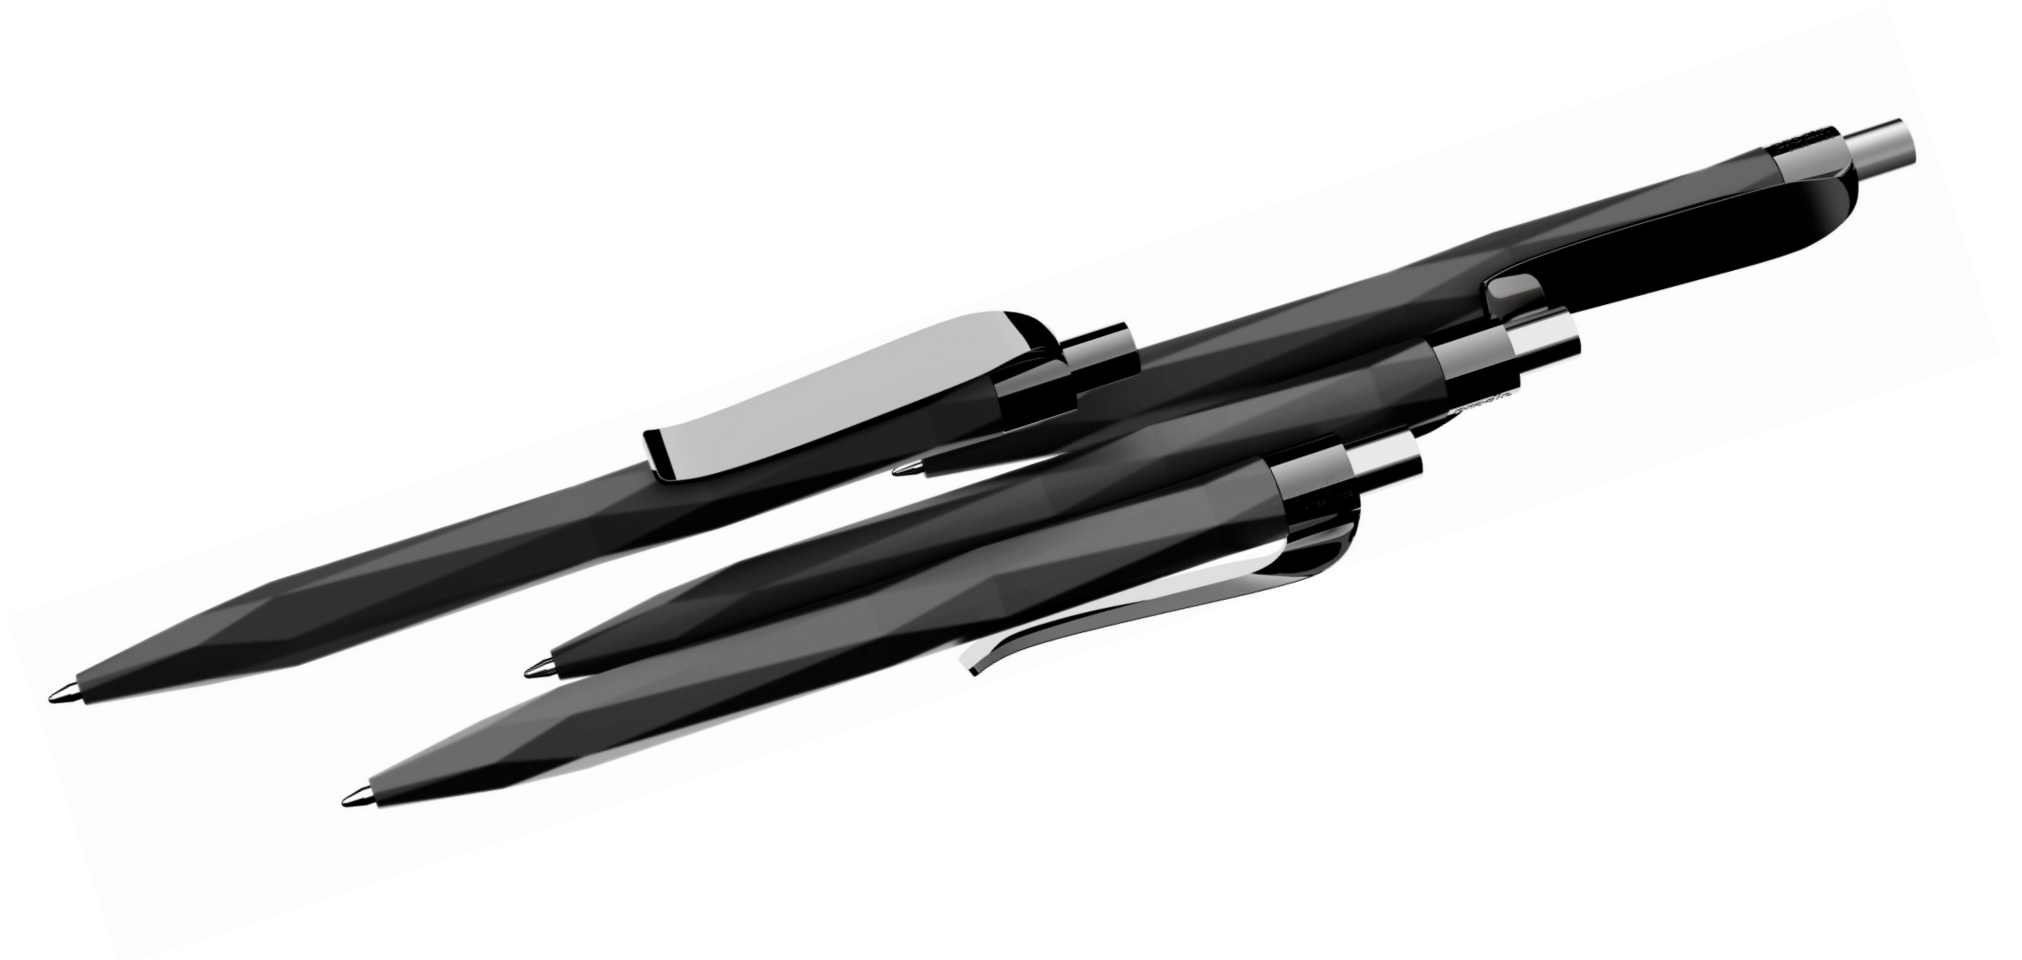

QS20

Elegant, funktional und skulptural.

Wertige Personalisierungsmöglichkeiten wie Clips in verschiedenen Formen, Materialien und Finishes, farblich abgesetzte Clip-Holder für Metall-Clips, edle Metall- Druckknöpfe, sowie schadstoffarme Schreibsysteme machen den QS20 zu einem vielseitigen, ausdrucksstarken Markenbotschafter.