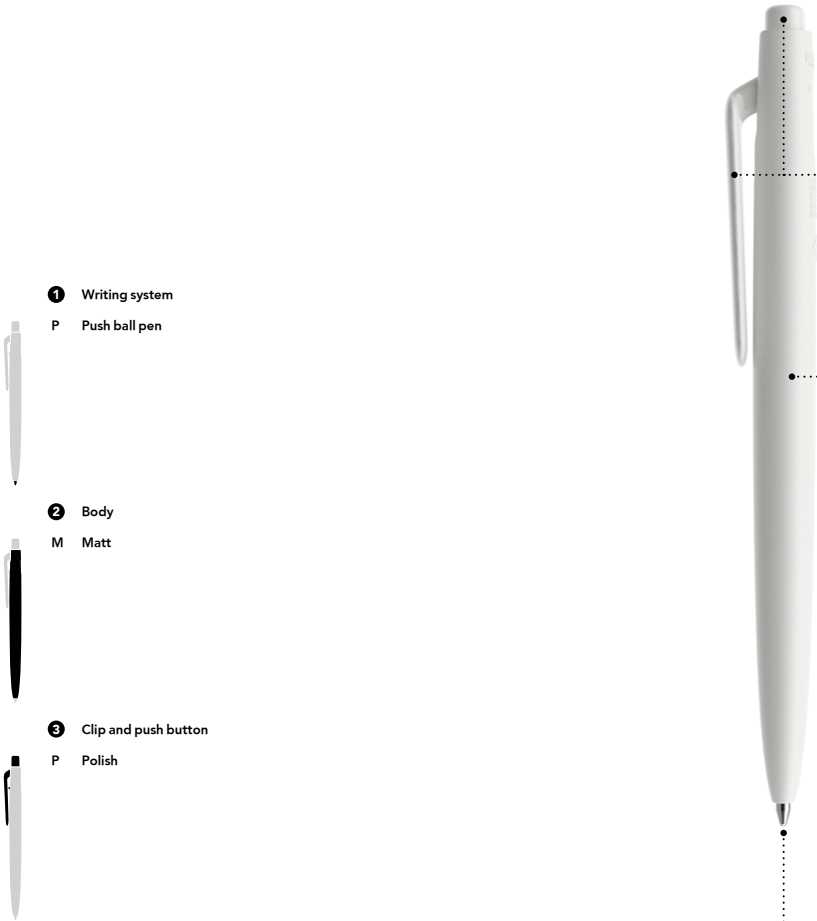

Product code

1 2 3

1 Writing system

P Push ball pen

2 Body

M Matt

3 Clip and push button

P Polish